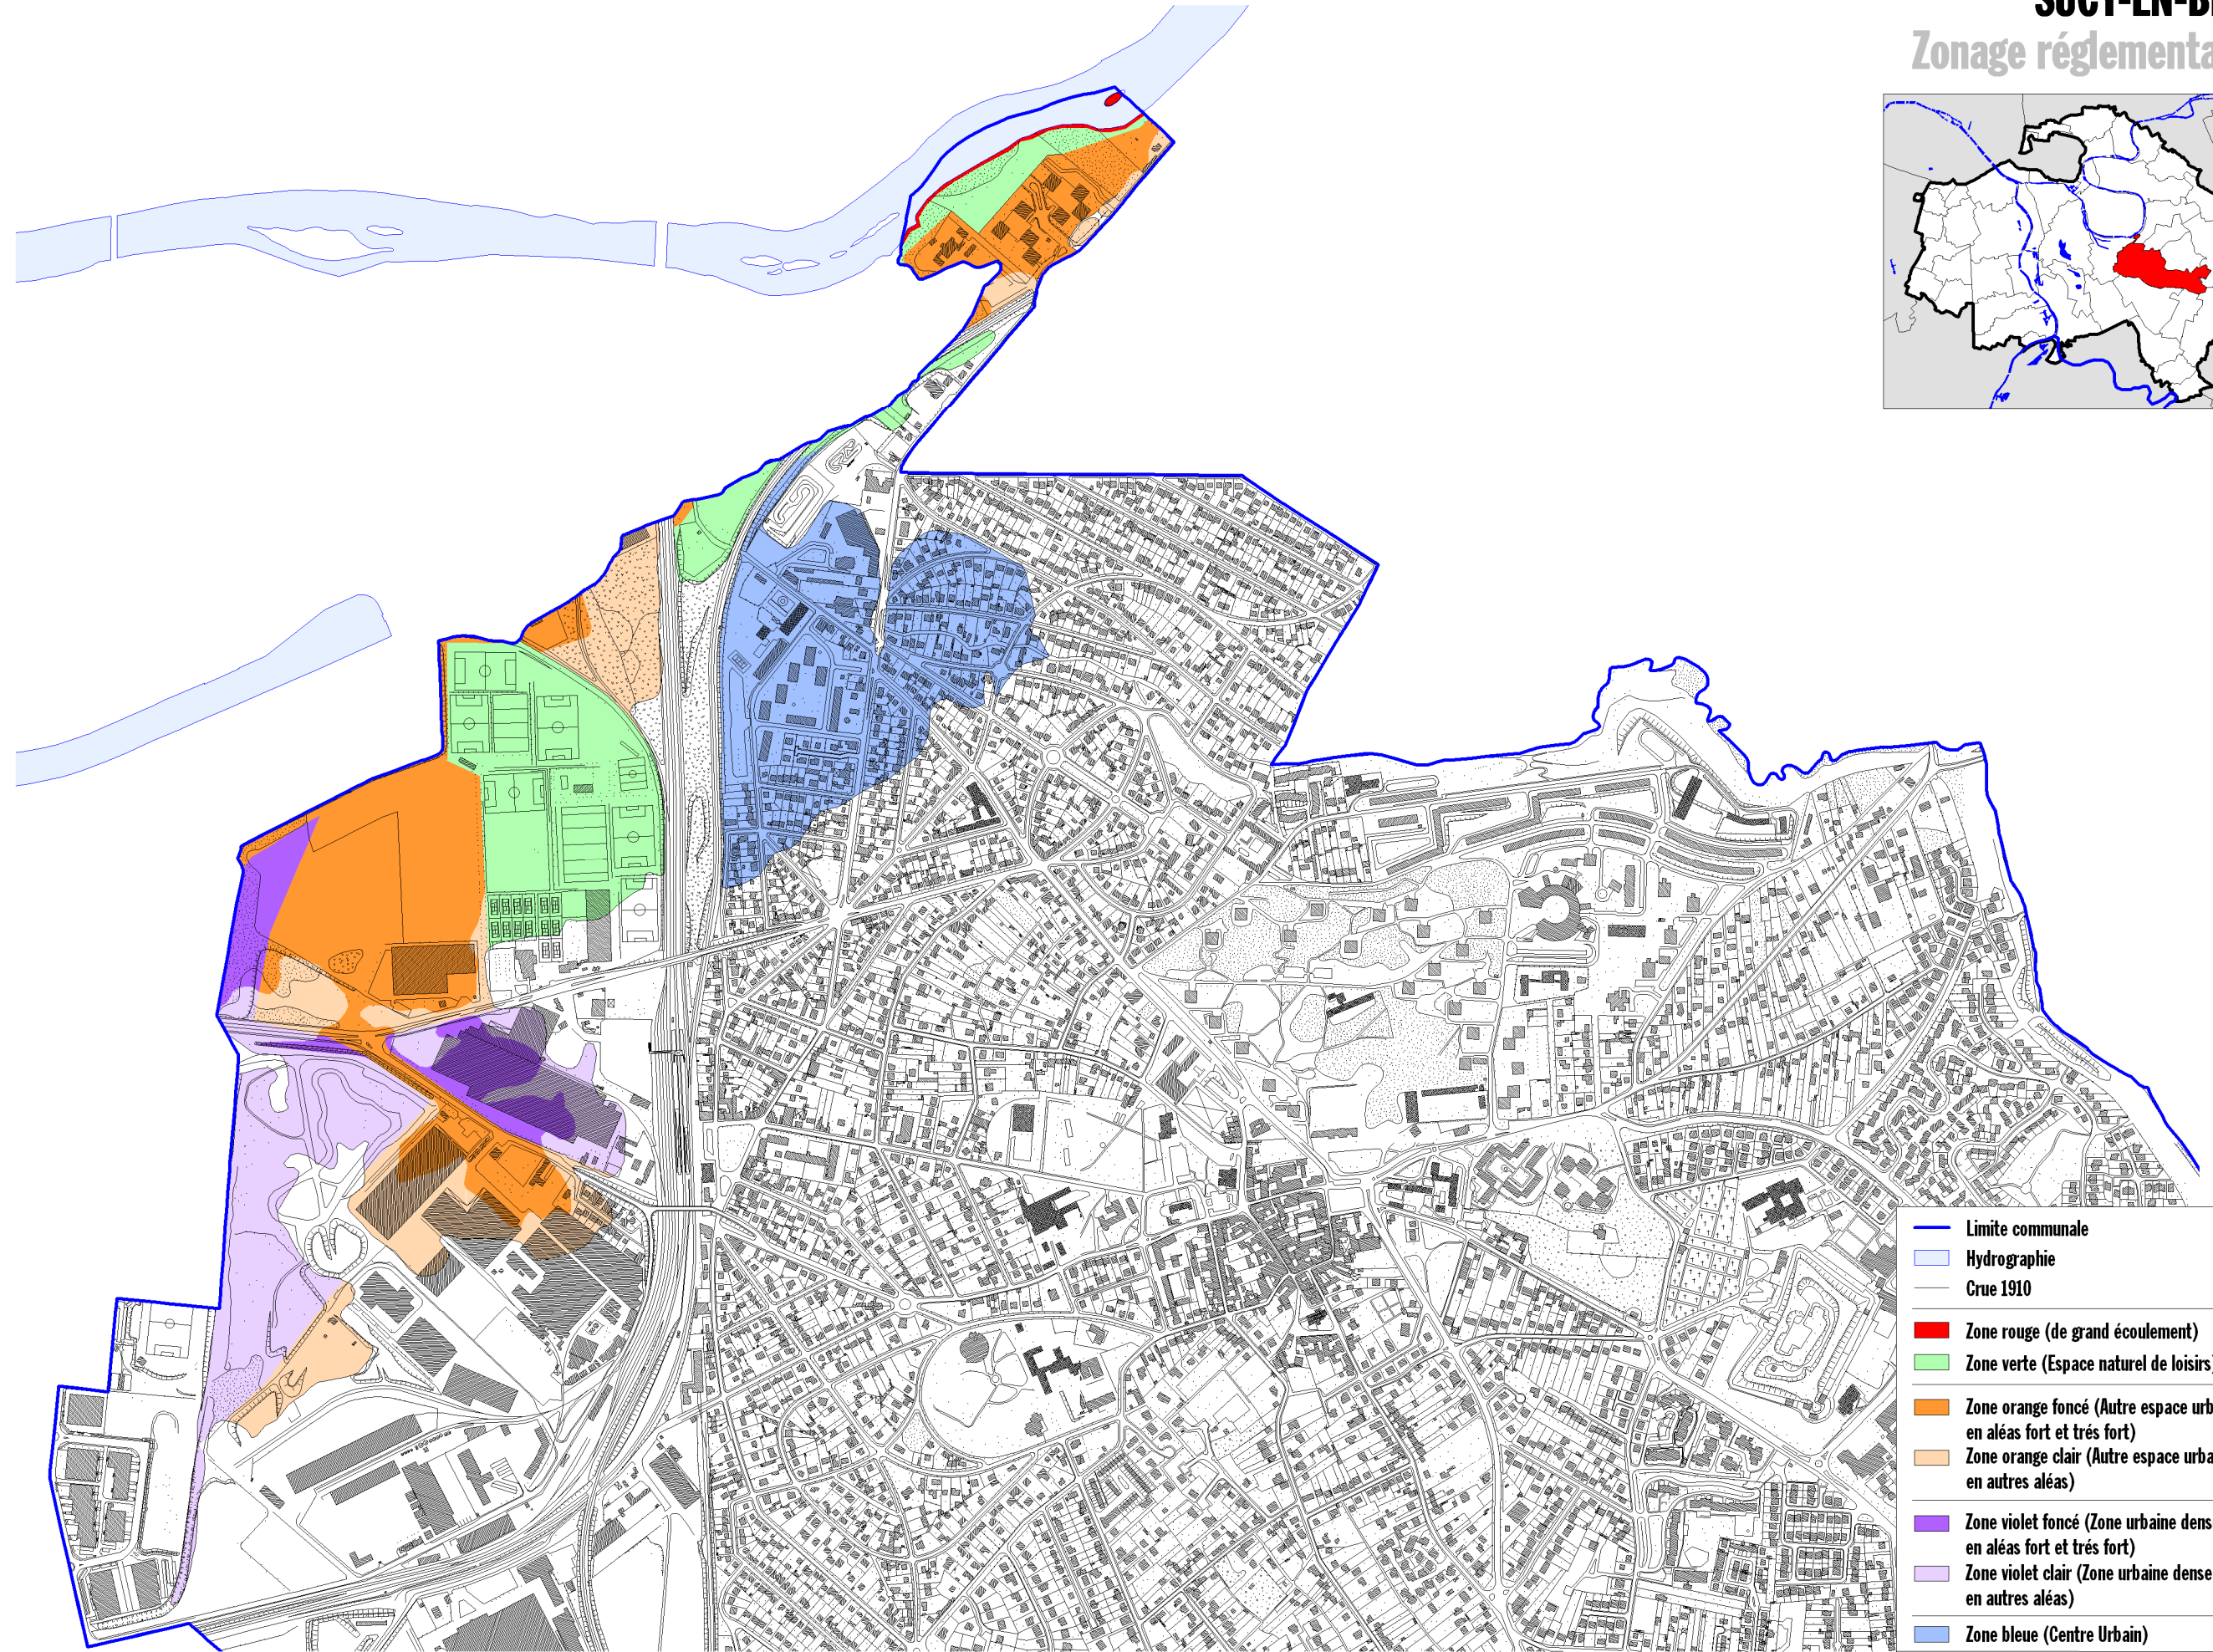

SUCY-EN-BRIE

Zonage réglementaire

- Limite communale
 - Hydrographie
 - Crue 1910
 - Zone rouge (de grand écoulement)**
 - Zone verte (Espace naturel de loisirs)**
 - Zone orange foncé (Autre espace urbanisé en aléas fort et très fort)**
 - Zone orange clair (Autre espace urbanisé en autres aléas)**
 - Zone violet foncé (Zone urbaine dense en aléas fort et très fort)**
 - Zone violet clair (Zone urbaine dense en autres aléas)**
 - Zone bleue (Centre Urbain)**
- Echelle : 1 / 10000